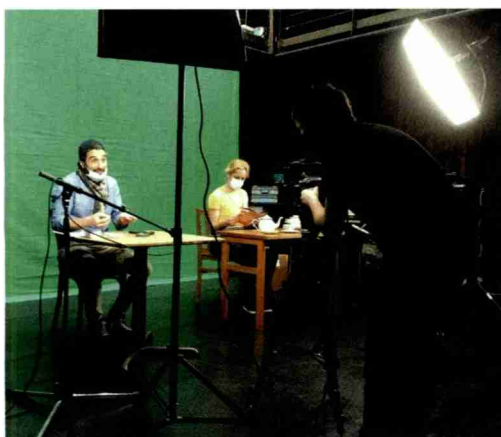

tesa che i cinema riaccendano i loro schermi. Niente di più facile, basta iscriversi, a prezzo ridotto, su www.lanterna-magica.org/iscrizione.

Ci si diverte